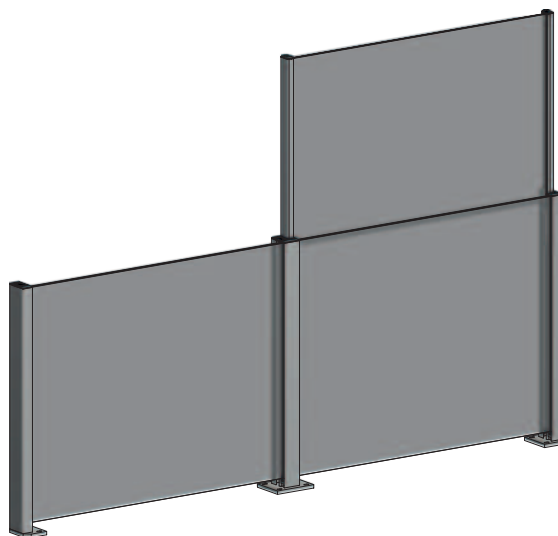

Durch einfache manuelle Betätigung wird das SlideGlass® Windschutzgeländer innert weniger Sekunden automatisch in einen effektiven Sicht- und Windschutz verwandelt.

Der automatische Mechanismus wird durch das speziell dafür entwickelte Gasdruckfedersystem ermöglicht, was höchsten Bedienkomfort verspricht.

Detail Endpfosten und Mittelpfosten bei Montage von oben

SLIDEGLASS® 20

Die smarte Zwei in Eins Lösung

Das SlideGlass® 20 bietet maximalen Komfort und wertet Balkone, Sitzplätze und Terrassen enorm auf.

Mit seiner ausgeklügelten Technologie, ist das System kinderleicht anwendbar und für beinahe jeden Außenbereich geeignet.

Zu 100% ein schweizer Qualitätsprodukt.

IHRE VORTEILE

- ◆ Geländer dient als Absturzsicherung gemäss SIA 358
- ◆ statisch geprüft inkl. Nachweis
- ◆ bis zu Windklasse 6
- ◆ Montage von oben oder seitlich möglich
- ◆ Fußplatten & Pfosten aus Aluminium (korrosionsbeständig)
- ◆ einfache manuelle Bedienung
- ◆ filigranes Design
- ◆ als Sichtschutz einsetzbar
- ◆ entwickelt und hergestellt in der Schweiz