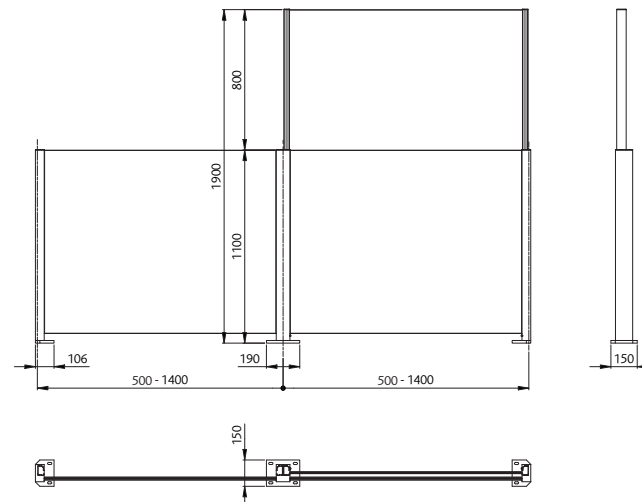

SLIDEGLASS® 20

Das attraktive Windschutzgeländer

Sicht- und Windschutz im Handumdrehen

DAS SYSTEM

Die intelligente Kombination aus Glasgeländer und einem beinahe unsichtbaren Windschutz bieten einen enormen Mehrwert für alle Balkone, Terrassen, Loggias usw.

Durch einfache manuelle Betätigung wird das SlideGlass® Windschutzgeländer innert weniger Sekunden automatisch in einen effektiven Sicht- und Windschutz verwandelt.

Der automatische Mechanismus wird durch das speziell dafür entwickelte Gasdruckfedersystem ermöglicht, was höchsten Bedienkomfort verspricht.

Auf Wunsch kann eine eigens angepasste und allen Bedürfnissen entsprechende Planung erstellt und die Fertigung entsprechend individuell durchgeführt werden.

Die Mittel-, und Einzelpfosten können allesamt EV1 eloxiert oder RAL/NCS pulverbeschichtet werden.

Detail Endpfosten und Mittelpfosten bei Montage von oben