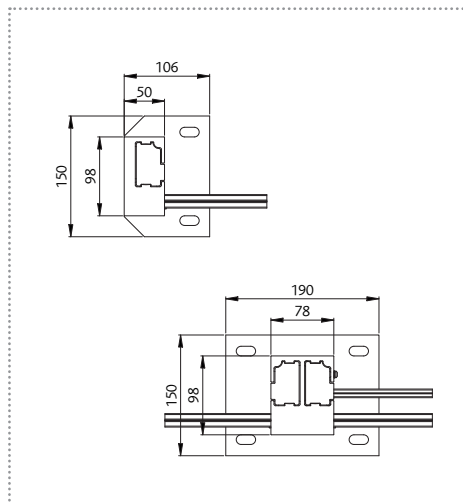

SLIDEGLASS® 20

Das attraktive Windschutzgeländer

Sicht- und Windschutz im Handumdrehen

DAS SYSTEM

Die intelligente Kombination aus Glasgeländer und einem beinahe unsichtbaren Windschutz bieten einen enormen Mehrwert für alle Balkone, Terrassen, Loggias usw.

Durch einfache manuelle Betätigung wird das SlideGlass® Windschutzgeländer innert weniger Sekunden automatisch in einen effektiven Sicht- und Windschutz verwandelt.

Der automatische Mechanismus wird durch das speziell dafür entwickelte Gasdruckfedersystem ermöglicht, was höchsten Bedienkomfort verspricht.

Auf Wunsch kann eine eigens angepasste und allen Bedürfnissen entsprechende Planung erstellt und die Fertigung entsprechend individuell durchgeführt werden.

Die Mittel-, und Einzelpfosten können allesamt EV1 eloxiert oder RAL/NCS pulverbeschichtet werden.

Detail Endpfosten und Mittelpfosten bei Montage von oben